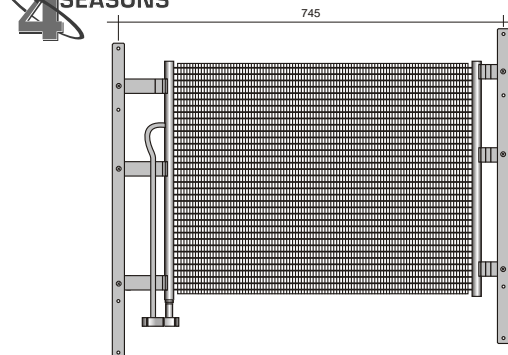

678 x 260 x 48

R134a

81619206018

4 SEASONS

43021

652 x 286 x 48

81619206026

4 SEASONS

43022

560 x 431 x 16

81619200017

4 SEASONS

43023

455 x 433 x 16

81619206028

4 SEASONS

43024

596 x 247 x 48

81619200011

Non contractual pictures / photos non contractuelles / nicht vertragliche Fotos / fotografie non contrattuali / fotos no contractuales

4 SEASONS **43025**
750 x 351 x 16

941
282
755
287

81619200023 / 81619200018

4 SEASONS **53473**
680 x 305 x 34

700
200

81619200012

4 SEASONS **93926**

81619010056 / 81619010064

4 SEASONS **33980**

81619106017 / 81619106023