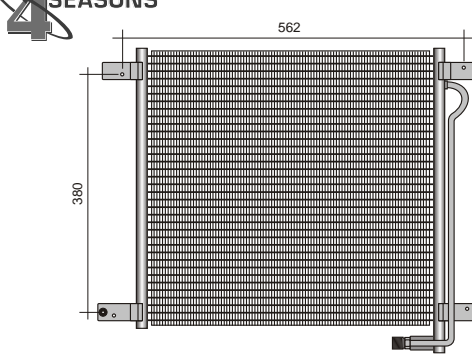

678 x 260 x 48

R134a

81619206018

4 SEASONS

43021

652 x 286 x 48

81619206026

4 SEASONS

43022

560 x 431 x 16

81619200017

4 SEASONS

43023

455 x 433 x 16

81619206028

4 SEASONS

43024

596 x 247 x 48

81619200011

Non contractual pictures / photos non contractuelles / nicht vertragliche Fotos / fotografie non contrattuali / fotos no contractuales

4 SEASONS **43025**
750 x 351 x 16

941
282
755
287

81619200023 / 81619200018

4 SEASONS **53473**
680 x 305 x 34

700
200

81619200012

4 SEASONS **93926**

81619010056 / 81619010064

4 SEASONS **33980**

81619106017 / 81619106023