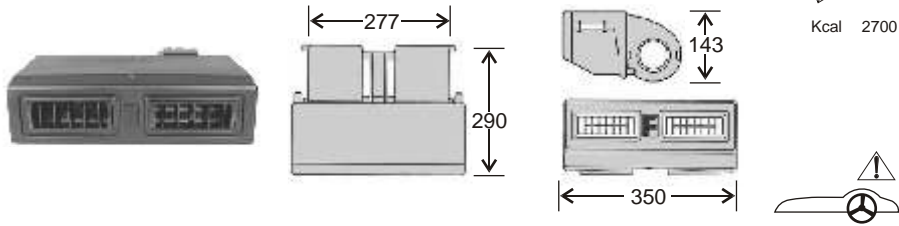

> Universal Evaporators
> Evaporateurs universels

> Universal Verdampfer
> Evaporatori universali

> Evaporadores universal

Under Dash Evaporator
Type 202

5400022

Front Panel for 5400022
Type 202

5400019

Under Dash Evaporator
Type 323

5400004

Front Panel for 5400004
Type 323

5400023

Under Dash Evaporator
Type 747

5400024

Front Panel for 5400021 / 5400024 / 5400057 /
5400058 - Type 747

5400006

Under Dash Evaporator
Type 747