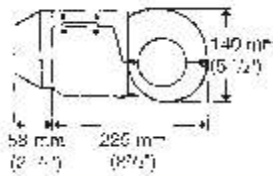

Universal Mini-Bus Evaporator
Type 223