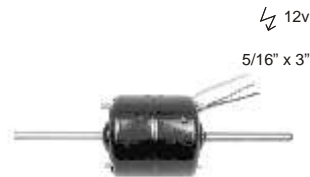

Switch Plate

5400011

Switch Plate

5400012

Nut Cover

5400027

Knob

5400013

Knob

5400014

Blower Motor

5400003

Blower Motor

5400032

Blower Motor

35501