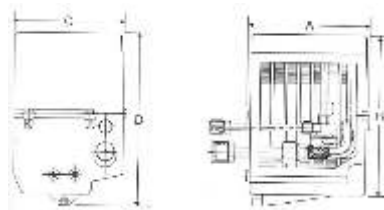

⚡ 12v
Kcal 5600

5400002

Universal Mini-Bus Evaporator
Type 223

⚡ 24v
Kcal 5600

5400025

Universal Evaporator
O-ring

A B C D
195mm x 255mm x 178mm x 282mm

Kcal 2467

5400044

Universal Evaporator
O-ring

A B C D
255mm x 220mm x 190mm x 245mm

Kcal 3965

5400065

> Spare Parts
> Pièces de rechange

> Ersatzteile
> Pezzi di ricambio

> Recambios