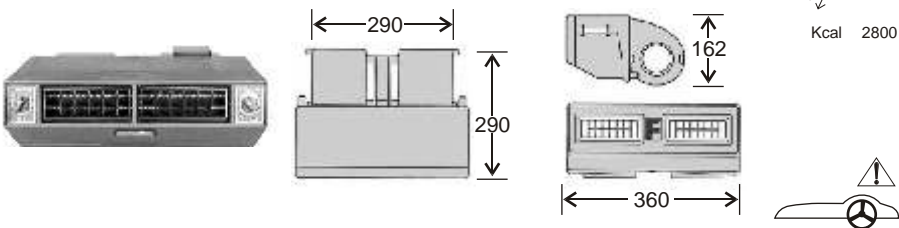

> Universal Evaporators
> Evaporateurs universels

> Universal Verdampfer
> Evaporatori universali

> Evaporadores universal

Under Dash Evaporator
Type 202

5400022

Front Panel for 5400022
Type 202

5400019

Under Dash Evaporator
Type 323

5400004

Front Panel for 5400004
Type 323

5400023

Under Dash Evaporator
Type 747

5400024

Front Panel for 5400021 / 5400024 / 5400057 /
5400058 - Type 747

5400006

Under Dash Evaporator
Type 747