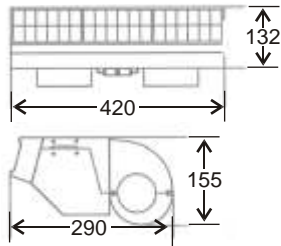

> Universal Evaporators
> Evaporateurs universels

> Universal Verdampfer
> Evaporatori universali

> Evaporadores universal

Under Dash Evaporator
Type 747