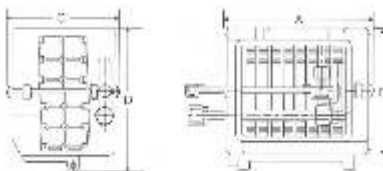

⚡ 12v
Kcal 5600

5400002

Universal Mini-Bus Evaporator
Type 223

⚡ 24v
Kcal 5600

5400025

Universal Evaporator
O-ring

A B C D
195mm x 255mm x 178mm x 282mm

Kcal 2467

5400044

Universal Evaporator
O-ring

A B C D
255mm x 220mm x 190mm x 245mm

Kcal 3965

5400065

> Spare Parts
> Pièces de rechange

> Ersatzteile
> Pezzi di ricambio

> Recambios