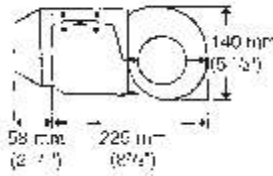

⚡ 12v
Kcal 5600

5400002

Universal Mini-Bus Evaporator
Type 223

⚡ 24v
Kcal 5600

5400025

Universal Evaporator
O-ring

A B C D
195mm x 255mm x 178mm x 282mm

Kcal 2467

5400044

Universal Evaporator
O-ring

A B C D
255mm x 220mm x 190mm x 245mm

Kcal 3965

5400065

> Spare Parts
> Pièces de rechange

> Ersatzteile
> Pezzi di ricambio

> Recambios