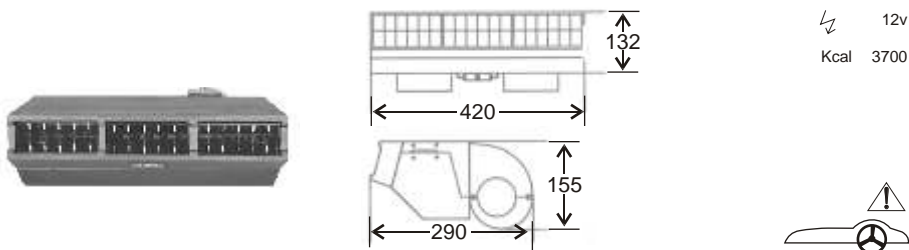

Under Dash Evaporator
Type 747

5400024

Front Panel for 5400021 / 5400024 / 5400057 /
5400058 - Type 747

5400006